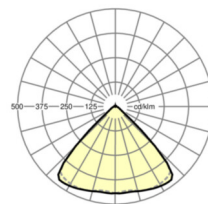

параметры

номер заказа	19417006114
код EAN	4020863464999
номер таможенного тарифа	94051190
Знак прохождения контроля	IP 64, класс защиты I, ENEC10 VDE, F, D, HACCP DIN10500/Food/IFS-пригодность для применения/BRC, Indoor, CE
Степень ударопрочности IK	IK03 (-20°C bis 25°C)
Температура окружения	ta -20°C в 25°C
Особые свойства	Готовность к IoT «Ready for IoT»
Гарантийный срок	5 лет

электротехника

Балласт	Электронный драйвер DALI2 (1 штука)
Мощность системы	70W
сетевое напряжение	230V/50Hz
класс энергосбережения/Источник света	E

Оптика

Оснастка	LED, цветопередача/оттенок света CRI ≥ 80 / 3000K
Допуск для координаты цветности (MacAdam)	3SDCM
Фотобиологическая безопасность (светильник)	RG1
Номинальный световой поток	9489lm
Срок службы LED	50000h L80/B10 (Tq 25°C)
светоотдача светильников	136lm/W
Угол излучения	95° (C0) / 95° (C90)
UGR поп./вдоль	21.6 / 22.0

Механика

цвет корпуса	черный RAL 9005
размеры (LxWxH/DxH)	1531mm x 55mm x 33mm
вес (нетто)	2kg
Вид монтажа	сборка трековых систем, световая структура

размеры

L	1531 mm	Длина
W	55 mm	Ширина
H	33 mm	Высота

DEEP-LINK

<https://www.regiolum.de/ru/article/19417006114>